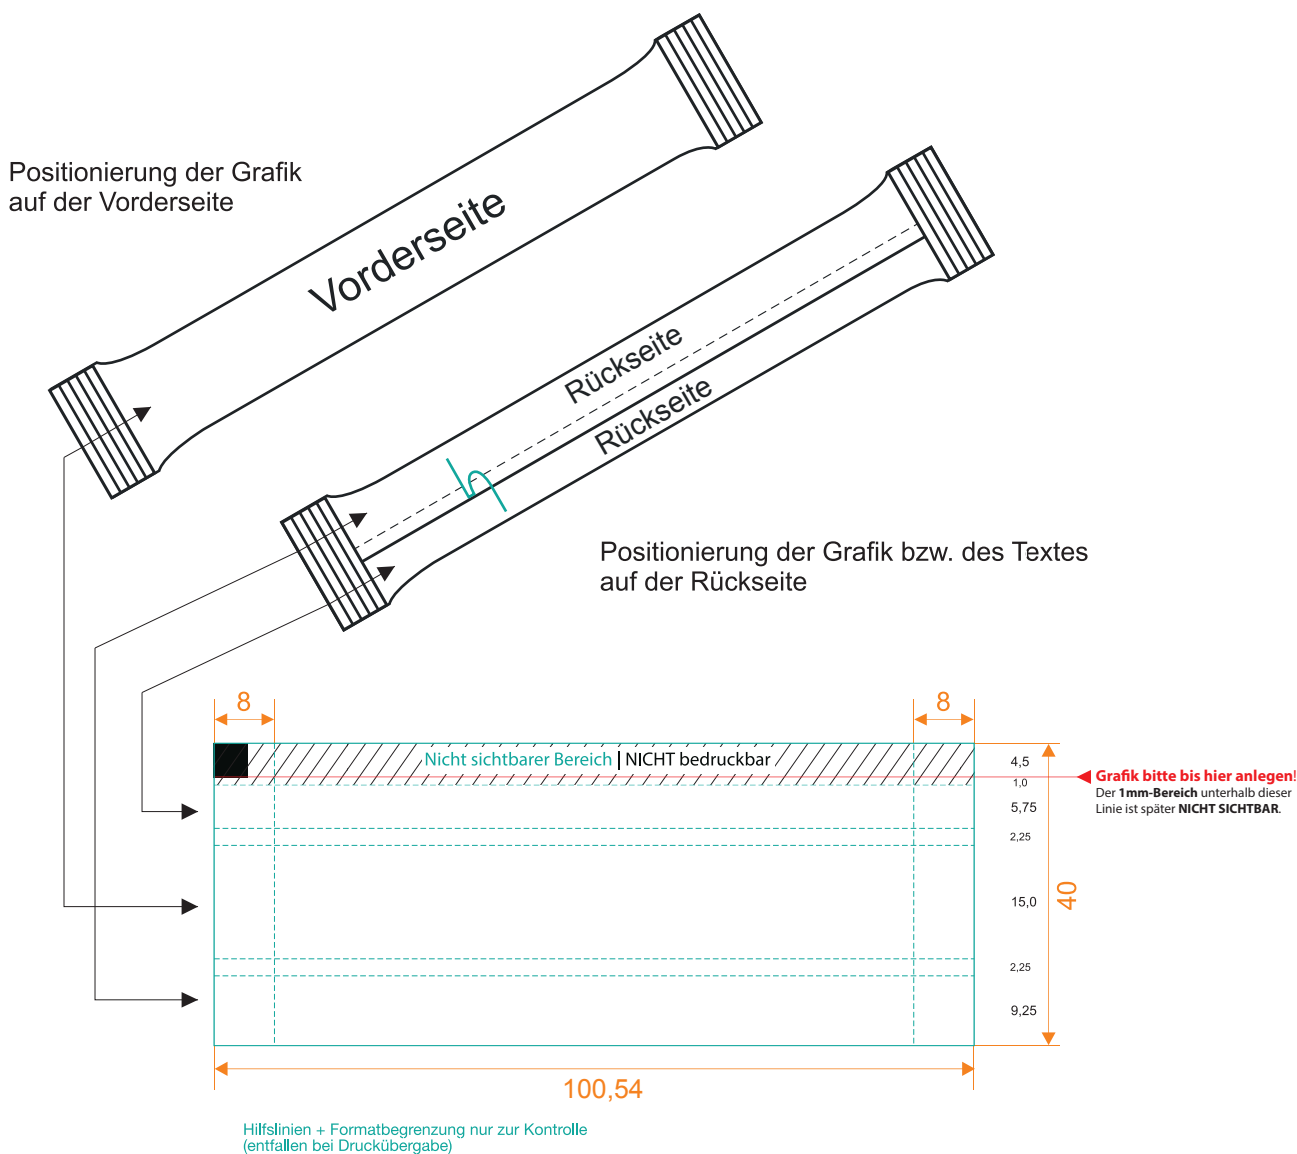

# DIGITALE VORLAGE / FLEXODRUCK (PANTONE)

100,54 x 40 mm, Abbildungs-Maßstab 1:1